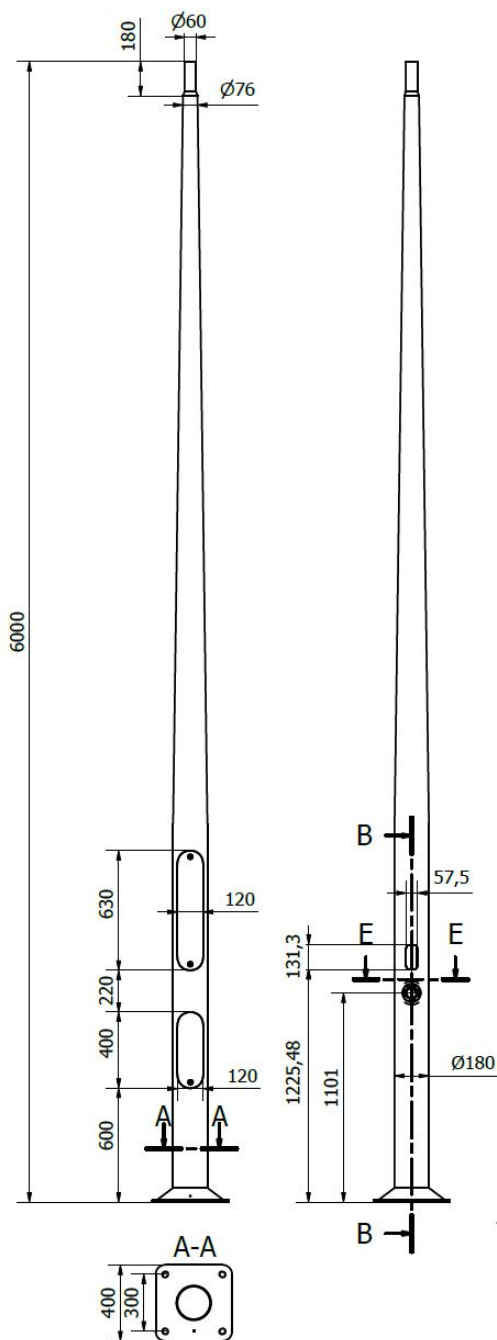

## LUMiCHARGER LP 6

Objednávacie kód: LMCHLP6

LUMiCHARGER LP 6 je EV nabíjací konektor integrovaný do stĺpa verejného osvetlenia. Takáto integrovaná nabíjacia stanica dokáže fungovať autonómne alebo so systémom riadenia SEAK SMART CITY, vďaka čomu dokáže zistiť dostupnú kapacitu pre nabíjanie áut. Počas dňa osvetlenie v uliciach zostane v pohotovostnom režime pod elektrickým napätím a celá kapacita je k dispozícii pre autá. V noci sa časť kapacity použije na svietenie, zvyšok pre autá. Inteligentným stmievaním svetla (v časoch a na miestach, kde nie je potrebná 100% intenzita po celú noc) sa ešte viac zvyšuje maximálny výkon, ktorý môžeme dodať do vozidiel.

### Vlastnosti

- ✓ Kompatibilná s riadením osvetlenia SEAK SMART CITY
- ✓ EV nabíjací konektor integrovaný do stĺpa verejného osvetlenia (Typ 2, Mennekes)
- ✓ Priemer základne - Ø180mm
- ✓ 10 odtieňov farieb s možnosťou úpravy jasů

Obj. kód	Výška stĺpu	Hrúbka steny	Hmotnosť netto	Betónový základ
LMCHLP6	6m	4,3mm	45,6kg	B-71, Z-71
LMCHLP8	8m	4,3mm	53,2kg	B-71, Z-71
LMCHLP10	10m	4,3mm	60,7kg	B-71, Z-71

Parameter	Hodnota
Napájacie napätie	AC 3x230 V
Frekvencia	50 Hz
Maximálny výstupný prúd	3x32 A
Celkový maximálny výstupný výkon	22 kW
Vlastná spotreba	max. 11 W
Typ siete	TN-S, TN-C-S