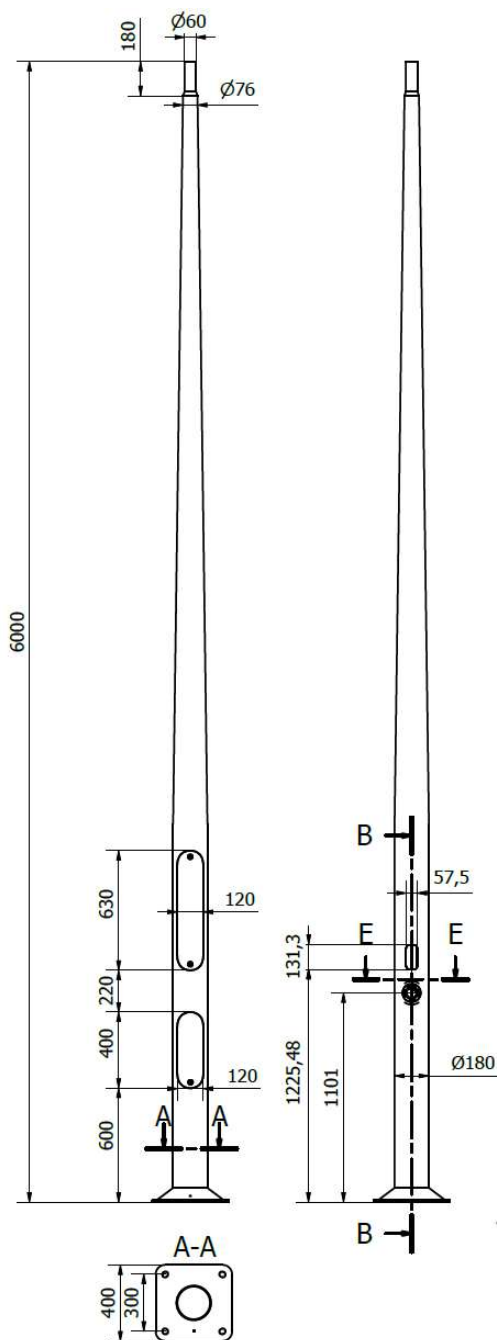

LUMiCHARGER LP 6

Objednávací kód: LMCHLP6

LUMiCHARGER LP 6 je EV nabíjací konektor integrovaný do stĺpa verejného osvetlenia. Takáto integrovaná nabíjacia stanica dokáže fungovať autonómne alebo so systémom riadenia SEAK SMART CITY, vďaka čomu dokáže zistiť dostupnú kapacitu pre nabíjanie áut. Počas dňa osvetlenie v uliciach zostane v pohotovostnom režime pod elektrickým napätím a celá kapacita je k dispozícii pre autá. V noci sa časť kapacity použije na svietenie, zvyšok pre autá. Inteligentným stmievaním svetla (v časoch a na miestach, kde nie je potrebná 100% intenzita po celú noc) sa ešte viac zvyšuje maximálny výkon, ktorý môžeme dodať do vozidiel.

Vlastnosti

- ✓ Kompatibilná s riadením osvetlenia SEAK SMART CITY
- ✓ EV nabíjací konektor integrovaný do stĺpa verejného osvetlenia (Typ 2, Mennekes)
- ✓ Priemer základne - Ø180mm
- ✓ 10 odtieňov farieb s možnosťou úpravy jasů

Obj. kód	Výška stĺpu	Hrúbka steny	Hmotnosť netto	Betónový základ
LMCHLP6	6m	4,3mm	45,6kg	B-71, Z-71
LMCHLP8	8m	4,3mm	53,2kg	B-71, Z-71
LMCHLP10	10m	4,3mm	60,7kg	B-71, Z-71

Parameter	Hodnota
Napájacie napätie	AC 3x230 V
Frekvencia	50 Hz
Maximálny výstupný prúd	3x32 A
Celkový maximálny výstupný výkon	22 kW
Vlastná spotreba	max. 11 W
Typ siete	TN-S, TN-C-S