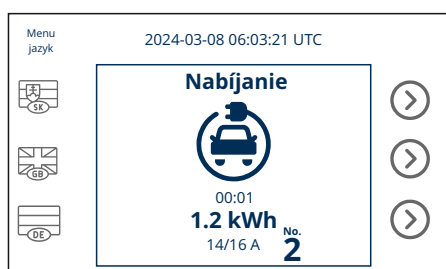

POLECHARGER WM

Objednávací kód: LMCHWM

Elektrická nabíjačka na stenu alebo stĺp s jednou zásuvkou, ktorá dokáže fungovať autonómne alebo so systémom riadenia SEAK SMART CITY, vďaka čomu dokáže zistiť dostupnú kapacitu pre nabíjanie áut. Počas dňa osvetlenie v uliciach zostane v pohotovostnom režime pod elektrickým napätím a celá kapacita je k dispozícii pre autá. V noci sa časť kapacity použije na svietenie, zvyšok pre autá. Inteligentným stmievaním svetla (v časoch a na miestach, kde nie je potrebná 100% intenzita po celú noc) sa ešte viac zvyšuje maximálny výkon, ktorý môžeme dodať do vozidiel.

Vlastnosti

- ✓ Kompatibilná s riadením osvetlenia SEAK SMART CITY
- ✓ Elektrická nabíjačka na stenu s jednou 22 kW zásuvkou (Typ 2, Mennekes)
- ✓ Stav zariadenia a nabíjania indikuje farbou LED
- ✓ Môže byť montovaná na stenu alebo stĺp
- ✓ Autentifikácia cez RFID (voliteľná možnosť) alebo QR kód
- ✓ OCPP 1.6/J podpora
- ✓ 2x Ethernet (prepájaný)
- ✓ Platby cez aplikáciu Charge.sk

Parameter	Hodnota
Napájacie napätie	AC 3x230 V
Frekvencia	50 Hz
Maximálny výstupný prúd	3x32 A
Celkový maximálny výstupný výkon	22 kW
Vlastná spotreba	max. 10 W
Typ siete	TN-S, TN-C-S
Trieda ochrany	I.
IP krytie	IP66
Bezpečnosť	Zabudovaná funkcia prepäťovej ochrany na dočasné odpojenie nabíjačky
Zásuvka	Typ 2 štandard: 32A / 400V AC podľa normy EN 62196-1 a VDE-AR-E 2623-2-2