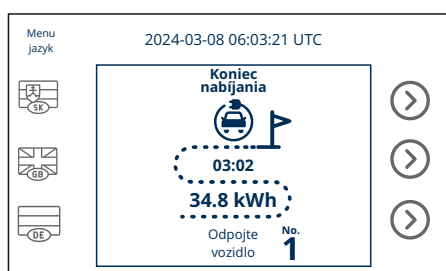

POLECHARGER WM

Objednávací kód: LMCHWM

Elektrická nabíjačka na stenu alebo stĺp s jednou zásuvkou, ktorá dokáže fungovať autonómne alebo so systémom riadenia SEAK SMART CITY, vďaka čomu dokáže zistiť dostupnú kapacitu pre nabíjanie áut. Počas dňa osvetlenie v uliciach zostane v pohotovostnom režime pod elektrickým napätím a celá kapacita je k dispozícii pre autá. V noci sa časť kapacity použije na svietenie, zvyšok pre autá. Inteligentným stmievaním svetla (v časoch a na miestach, kde nie je potrebná 100% intenzita po celú noc) sa ešte viac zvyšuje maximálny výkon, ktorý môžeme dodať do vozidiel.

Vlastnosti

- ✓ Kompatibilná s riadením osvetlenia SEAK SMART CITY
- ✓ Elektrická nabíjačka na stenu s jednou 22 kW zásuvkou (Typ 2, Mennekes)
- ✓ Stav zariadenia a nabíjania indikuje farbou LED
- ✓ Môže byť montovaná na stenu alebo stĺp
- ✓ Autentifikácia cez RFID (voliteľná možnosť) alebo QR kód
- ✓ OCPP 1.6/J podpora
- ✓ 2x Ethernet (prepájaný)
- ✓ Platby cez aplikáciu Charge.sk

Parameter	Hodnota
Napájacie napätie	AC 3x230 V
Frekvencia	50 Hz
Maximálny výstupný prúd	3x32 A
Celkový maximálny výstupný výkon	22 kW
Vlastná spotreba	max. 10 W
Typ siete	TN-S, TN-C-S
Trieda ochrany	I.
IP krytie	IP66
Bezpečnosť	Zabudovaná funkcia prepäťovej ochrany na dočasné odpojenie nabíjačky
Zásuvka	Typ 2 štandard: 32A / 400V AC podľa normy EN 62196-1 a VDE-AR-E 2623-2-2